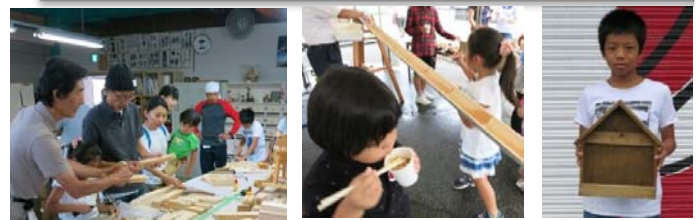

・2017 木工教室のご案内・

今年もミキホームの木工教室を開催します。
 今回もおらとこ夢工房さんとコラボ企画！！
 広い作業場の中で、プロの職人さんの指導を受けながら制作します。
 夏休みの思い出に、親子でご参加ください。
 もちろん、大人だけの参加もOKです。
 制作の後は流しそうめんを食べて楽しく過ごしましょう～♪

- 場 所: おらとこ夢工房(富山市桑原217番)
- 日 時: 8月19日(土) AM10時～PM3時
 ※受付は9:30～
- 参加費: 下記①～③の材料費です。
- 昼 食: そうめん・おかず・スイカ・飲み物はこちらで用意します。
- 持ち物: おにぎり・鉛筆、消しゴム・かなづち・のこぎりなど
 (※工具がなくても参加できますが、
 使い慣れたお手持ちの工具があればお持ちください)
- 申込み: 先着15組です。
 8月16日(水)までに、TEL・メールにてお申込み下さい。
 ※参加人数、作品番号(①～③)をお伝えください。
 TEL: 076-429-3663
 メール: j.okumura@miki-homes.com

①自由工作(材料費:500円)

好きな木を組み合わせ
 オリジナルの作品を作ろう!
 夏休みの工作にもGOOD

※作品例

※箱の中から好きな木を
 組み合わせて作ってね

②マガジンラック(材料費2000円)

寸法: W35 × D15 × H42.5cm

雑誌や新聞を入れる
 収納ラックです。
 持ち手があるので、
 持ち運びもできます。

③ベンチ(材料費:3000円)