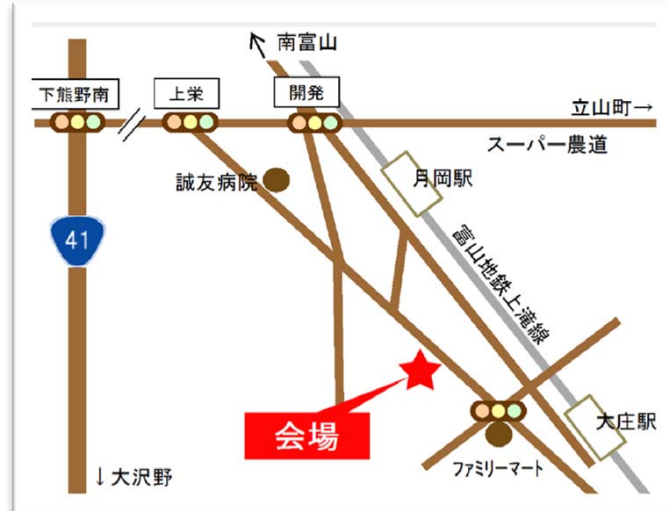

・2017 木工教室のご案内・

今年もミキホームの木工教室を開催します。
 今回もおらとこ夢工房さんとコラボ企画！！
 広い作業場の中で、プロの職人さんの指導を受けながら制作します。
 夏休みの思い出に、親子でご参加ください。
 もちろん、大人だけの参加もOKです。
 制作の後は流しそうめんを食べて楽しく過ごしましょう～♪

- 場 所: おらとこ夢工房(富山市桑原217番)
- 日 時: 8月19日(土) AM10時～PM3時
 ※受付は9:30～
- 参加費: 下記①～③の材料費です。
- 昼 食: そうめん・おかず・スイカ・飲み物はこちらで用意します。
- 持ち物: おにぎり・鉛筆、消しゴム・かなづち・のこぎりなど
 (※工具がなくても参加できますが、
 使い慣れたお手持ちの工具があればお持ちください)
- 申込み: 先着15組です。
 8月16日(水)までに、TEL・メールにてお申込み下さい。
 ※参加人数、作品番号(①～③)をお伝えください。
 TEL: 076-429-3663
 メール: j.okumura@miki-homes.com

寸法: W76 × D28 × H43cm

木工教室で人気の
 ウッドベンチです。
 玄関やアウトドアでも
 使用でき、
 使い方は無限です。

■おらとこ夢工房さんの紹介■

おらとこ夢工房さんは以前松田工務店がリフォーム
 工事をした施設です。
 障害のある方の支援施設で、障害があり企業に就職困
 難な人に対して、働く場を提供するところです。
 就労に必要な知識及び能力の向上のために必要な訓
 練などをしていて、手作りアクセサリやカバンを作っ
 ています。障害があるといってもみなさん元気で気さくな
 方ばかり。わきあいあいと作業しています。