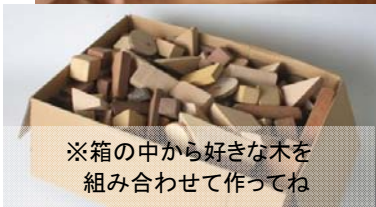

・2017 木工教室のご案内・

今年もミキホームの木工教室を開催します。
 今回もおらとこ夢工房さんとコラボ企画！！
 広い作業場の中で、プロの職人さんの指導を受けながら制作します。
 夏休みの思い出に、親子でご参加ください。
 もちろん、大人だけの参加もOKです。
 制作の後は流しそうめんを食べて楽しく過ごしましょう～♪

- 場 所: おらとこ夢工房(富山市桑原217番)
- 日 時: 8月19日(土) AM10時～PM3時
 ※受付は9:30～
- 参加費: 下記①～③の材料費です。
- 昼 食: そうめん・おかず・スイカ・飲み物はこちらで用意します。
- 持ち物: おにぎり・鉛筆、消しゴム・かなづち・のこぎりなど
 (※工具がなくても参加できますが、
 使い慣れたお手持ちの工具があればお持ちください)
- 申込み: 先着15組です。
 8月16日(水)までに、TEL・メールにてお申込み下さい。
 ※参加人数、作品番号(①～③)をお伝えください。
 TEL: 076-429-3663
 メール: j.okumura@miki-homes.com

①自由工作(材料費:500円)

好きな木を組み合わせ
 オリジナルの作品を作ろう!
 夏休みの工作にもGOOD

※作品例

※箱の中から好きな木を
 組み合わせて作ってね

②マガジンラック(材料費2000円)

寸法: W35 × D15 × H42.5cm

雑誌や新聞を入れる
 収納ラックです。
 持ち手があるので、
 持ち運びもできます。

③ベンチ(材料費:3000円)